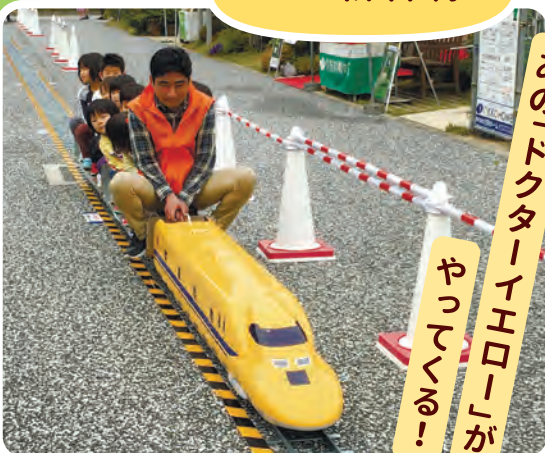

**会場は
土足厳禁です!**

ご用意しているスリッパの数には
限りがありますので、上履きなど
をご持参ください。

入場無料

ファミリー フェスティバル

家族の絆がもっと深まる2DAYS!

4/1 SAT 10:00-16:00
4/2 SUN 10:00-14:30

本イベントでは
島根県が定める
感染対策を実施
しています。

最新情報をサイトで
CHECK!

1回目 10:00~
2回目 13:00~

観覧無料

©やなせたかし/フレーベル館・TMS・NTV

※諸般の事情によりショー内容を変更・中止する場合がございます。

ふれあい移動動物園

アルパカやヤギ、ウサギ、
モルモットたちに会える!

登録番号:第220105169号(展示)
事業所名称:大山トム・ソーヤ牧場
責任者:山内悠太
登録年月日:令和5年3月3日
有効期間:令和10年3月2日

キッチン
カーも!

ミニ新幹線

ふわふわ スライダー

企業・団体コーナー

JALしまね・JA共済連島根/島根日産/日産サティオ島根/島根マツダ/
JR西日本 山陰支社/島根県スポーツ協会/カナツ技建工業/
Bino松江・志田尾工務店/東洋ソーラー/フレア体操クラブ

こんな
コーナーも!

●パン販売 ●美容 ●住宅相談 など

P 鹿島体育館駐車場(約400台)

※会場周辺は当日混雑が予想されます。駐車場に限りがありますので、できるだけ乗り合いでお越しになるか、定期路線バス、タクシー等をご利用ください。
※各駐車場で発生した事故・盗難等のトラブルについて主催者は責任を負いかねますのでご了承ください。
※他、臨時駐車場は随時WEBサイトにて更新いたしますのでご確認ください。
※天候により、一部コンテンツの変更をすることがございます。